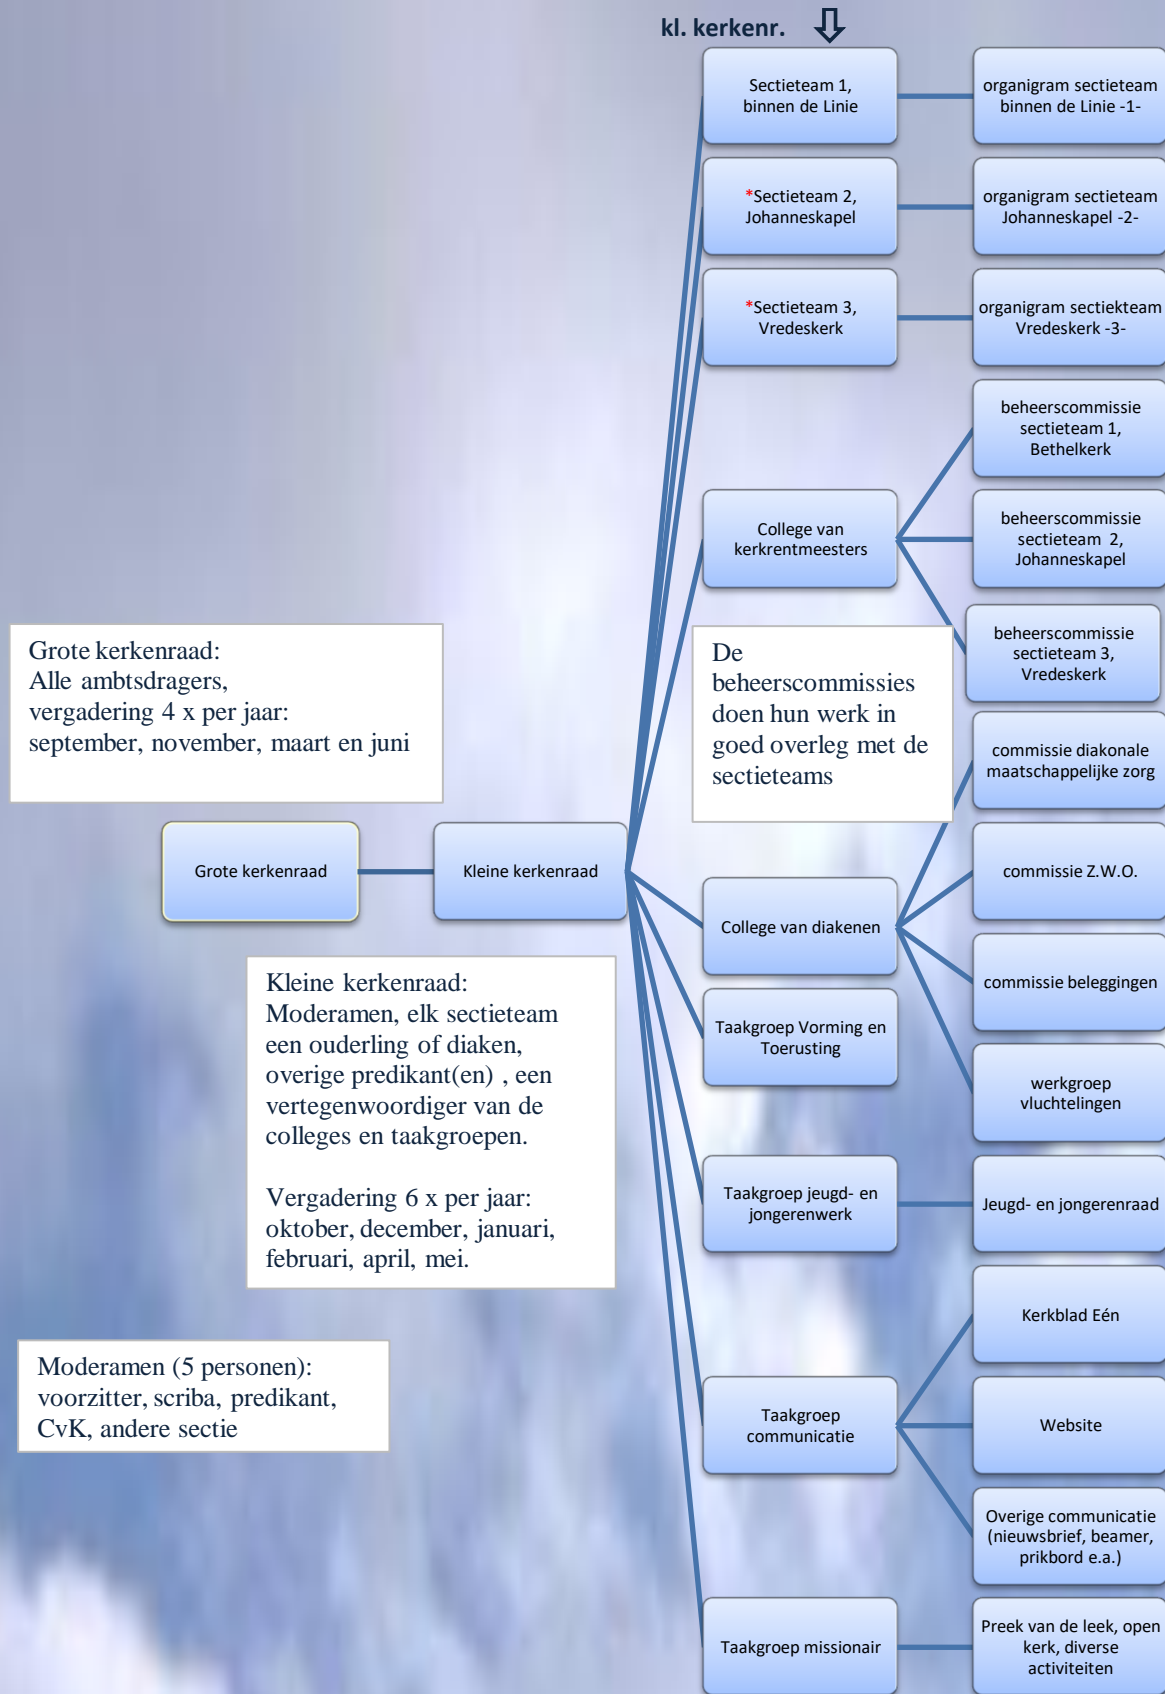

# 1. Organisatieschema Protestantse gemeente Den Helder (bij pl.reg. 3.10.2)

**\*de secties 2 en 3 zullen zodra zij daarvoor groen licht geven tezamen sectie 2, buiten de Linie vormen**  
De C.D.M.Z., Z.W.O. en J.J.R. werken zelfstandig en zijn vertegenwoordigd in de kerkenraad via het college van diakenen en de taakgroep jeugd- en jongerenwerk.